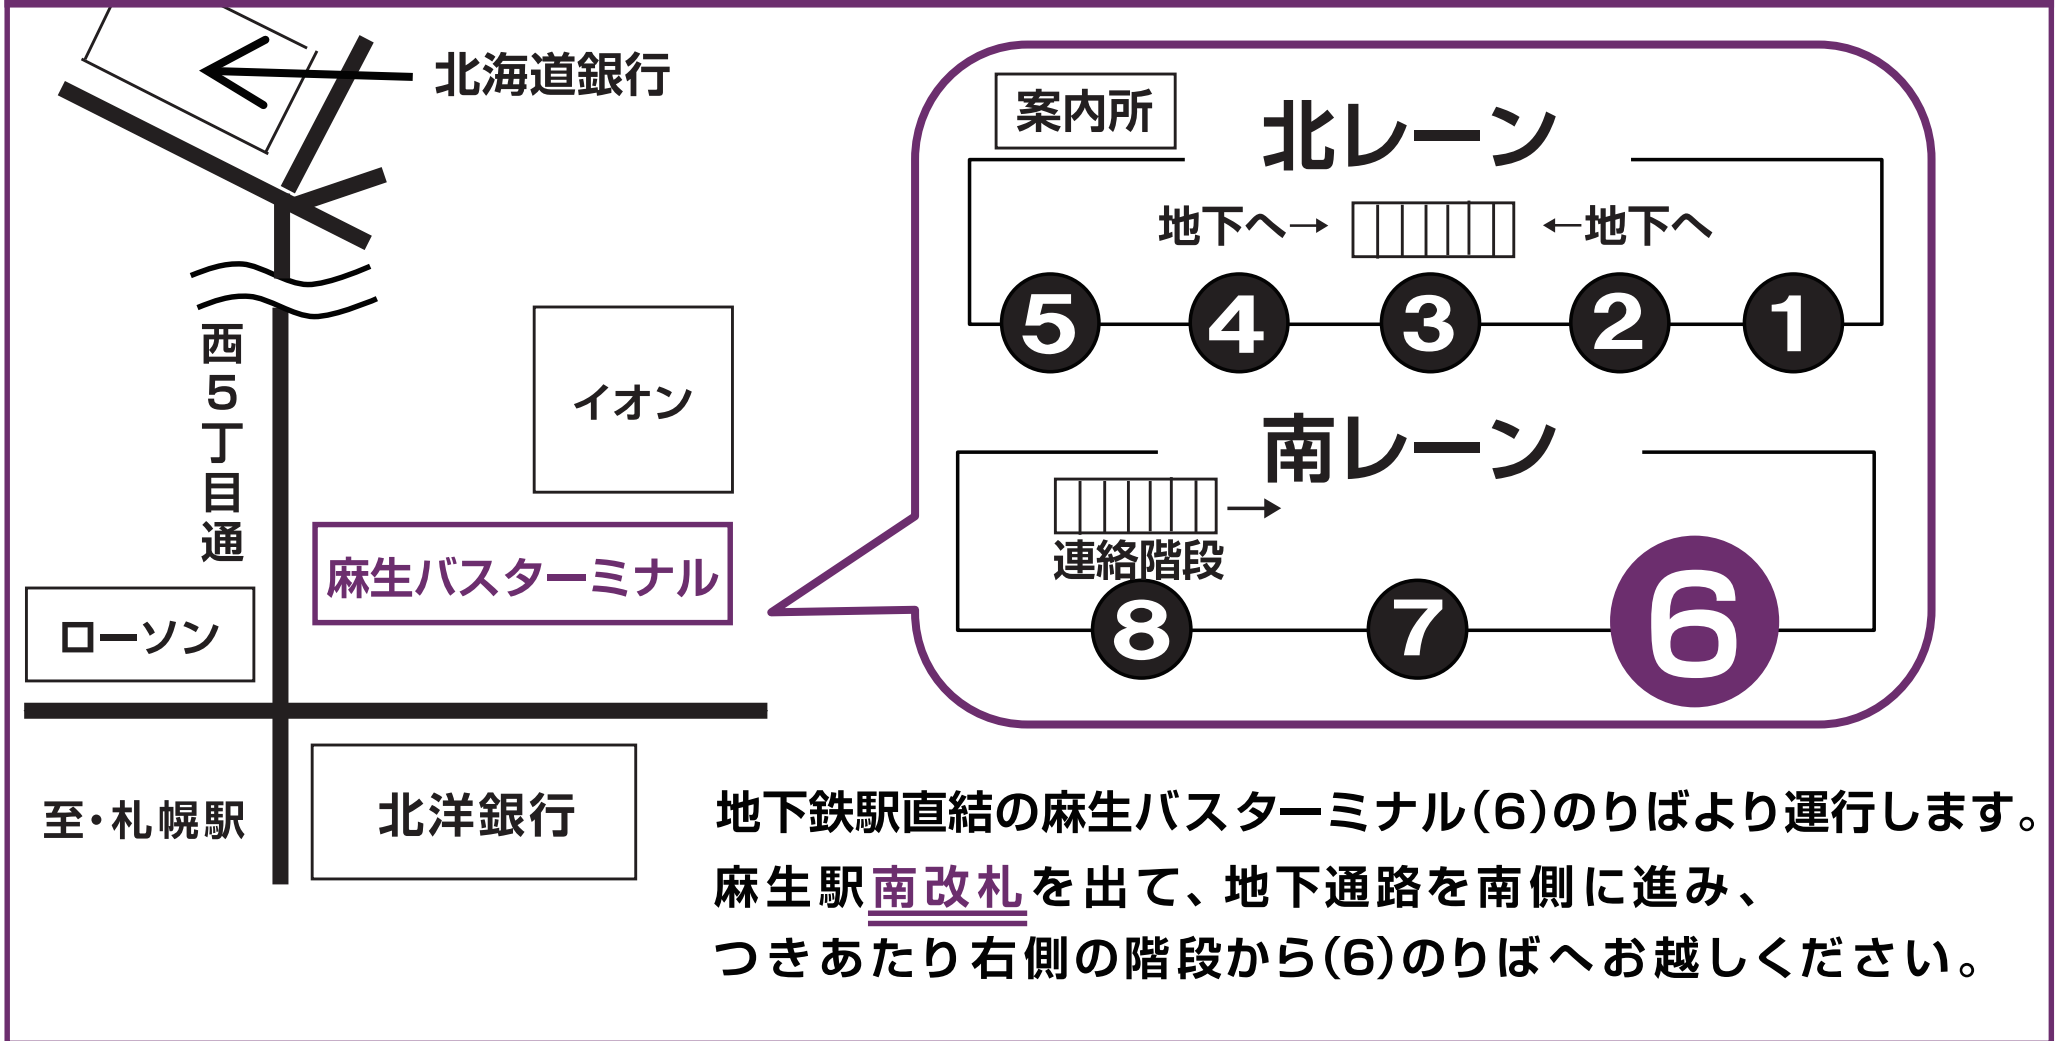

# RSR会場ゆきシャトルバスののりば

《注意》 (6)のりばへは地上から行くことはできません。

バスターミナル南レーンの周囲はバス走行路となっており、歩行者の立ち入りは禁止されています。  
必ず地下通路を通ってお越してください。